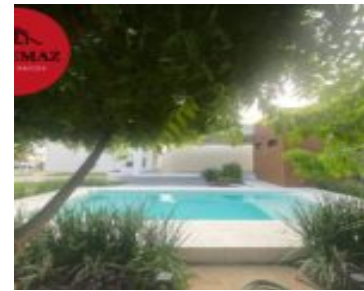

TERRENO EN VENTA, RESIDENCIAL EL COUNTRY, REAL DE MONTECRISTO; VILLAHERMOOSA, TABASCO

<https://orbemaz.com>

Lote residencial 279.54 m² en esquina, Real de Montecristo, El Country, Villahermosa. Zona premium, alta plusvalía, seguridad. ¡Contáctanos!